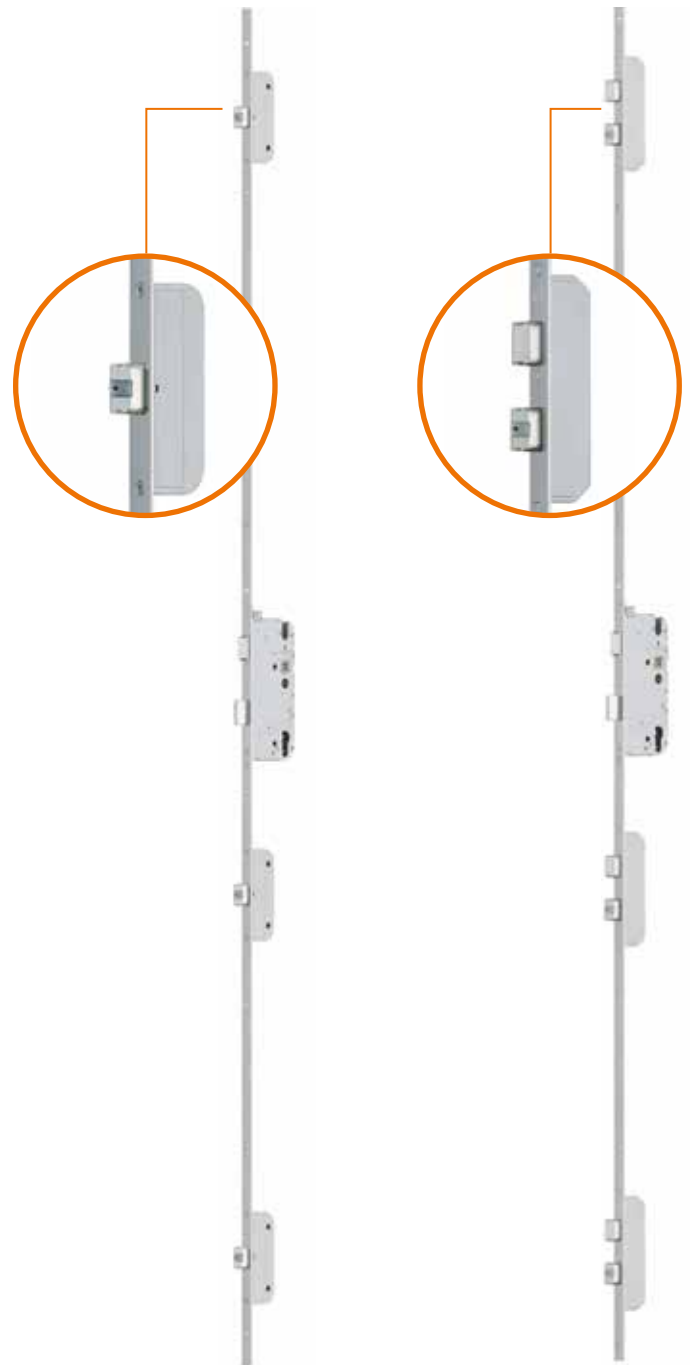

SICHERHEITSBESCHLÄGE

HTZ 904
Selbstverriegelndes Schloss
4-fach Automatik

ohne Mehrpreis

HTZ 905
Selbstverriegelndes Schloss
4-fach Automatik, mit
A-Öffner (ohne Trafo)

199,- €

HTZ 906
Selbstverriegelndes Schloss
7-fach Automatik

119,- €

HTZ 907
Selbstverriegelndes Schloss
7-fach Automatik, mit
A-Öffner (ohne Trafo)

299,- €