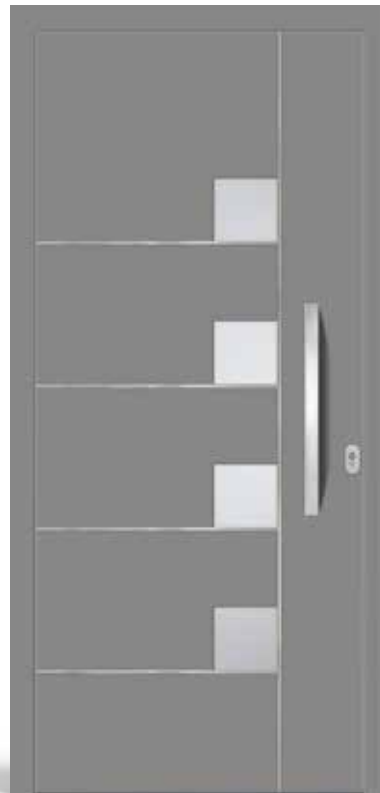

Tür zweifarbig wie abgebildet:

Außen mit Dekor in Zebrano dunkel

Preis 3.655,- €

Weitere Dekore
siehe Seite 23