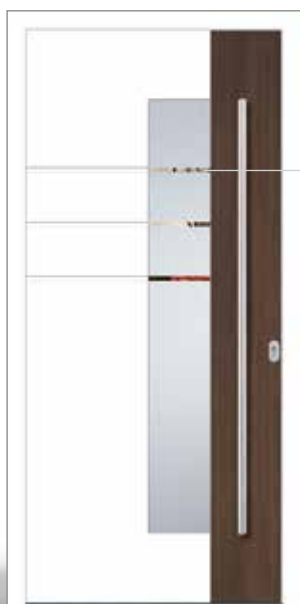

Float sandgestrahlt mit klaren oder sandgestrahlten Streifen passend zum Türblatt

Mehrpreis von 119,- €

Glasaufbau: Alle Haustüren der NewAge Linie werden bereits im Standard mit beidseitig 8 mm Verbundsicherheitsglas ausgeführt.